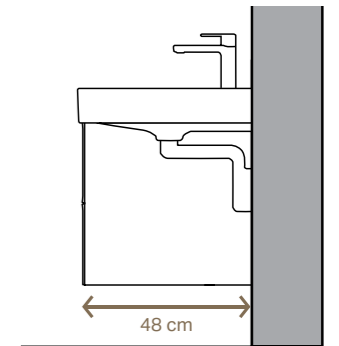

1

Umivaonici Geberit ONE s klasičnim odvodom podižu provjerene proizvode na novu razinu.

Umivaonici Geberit ONE s okomitim odvodom dostupni su u tri izvedbe: kao standardni umivaonici i umivaonici s bazom različitih širina te kao nadgradni umivaonici uglatog ili zaobljenog dizajna. Odvod ima elegantan keramički poklopac s integriranim umetkom u obliku češlja. Svi modeli opremljeni su tehnologijom odvoda kojom se štedi prostor i uklanja potreba za standardnim otvorom za sifon u bazi za umivaonik. Rezultat je dodatni prostor u gornjoj ladici baze za umivaonik.

KADA DIZAJN I FUNKCIJA POSTANU JEDNO

UMIVAONIK S KLASIČNIM ODVODOM

2

3

4

5

1 Umivaonik iznimno tankog ruba s bazom i policama velike površine. **2** Veliki standardni umivaonik s nježno zaobljenom unutarnjom stranom i odgovarajućom bazom. **3** Površina police na stražnjem rubu standardnog umivaonika nudi dovoljno prostora za kozmetiku. **4** Uglati nadgradni umivaonik **5** Zaobljeni nadgradni umivaonik.