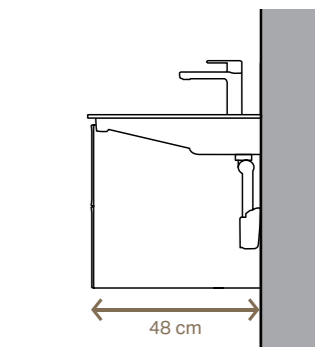

1 Umivaonik s policom sa strane, armaturama i poklopcem odvoda u mat crnoj boji. **2** Eleganantna integracija: umivaonik s bazom i velikim policama sa strane. **3** Zaobljeni nadgradni umivaonik sa zidnom armaturom. **4** Prostor za dvoje: umivaonik s asimetričnom policom sa strane. **5** Zabavno pranje za dvoje: standardni dvostruki umivaonik sa stojećim armaturama.