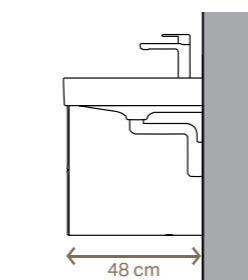

OKOMITI ODVOD

Standardna dubina, 48 cm

Klasičan umivaonik
Š 50 cm, 60 cm, 75 cm, 90 cm, 105 cm, 120 cm
Dostupan s izljevnim otvorom ili bez njega

Umivaonik s bazom
Š 60 cm, 75 cm, 90 cm, 105 cm, 120 cm
Dostupan s izljevnim otvorom ili bez njega

Nadgradni umivaonik
Š 50 cm x D 40 cm
Dostupan s izljevnim otvorom ili bez njega

Nadgradni umivaonik
Š 50 cm x D 42 cm
Dostupan s izljevnim otvorom ili bez njega

Umivaonici Geberit ONE dostupni su u raznim oblicima i dimenzijama s tri različita odvoda. Odaberite klasičan umivaonik, umivaonik tankog ruba s bazom ili neki od različitih nadgradnih umivaonika.