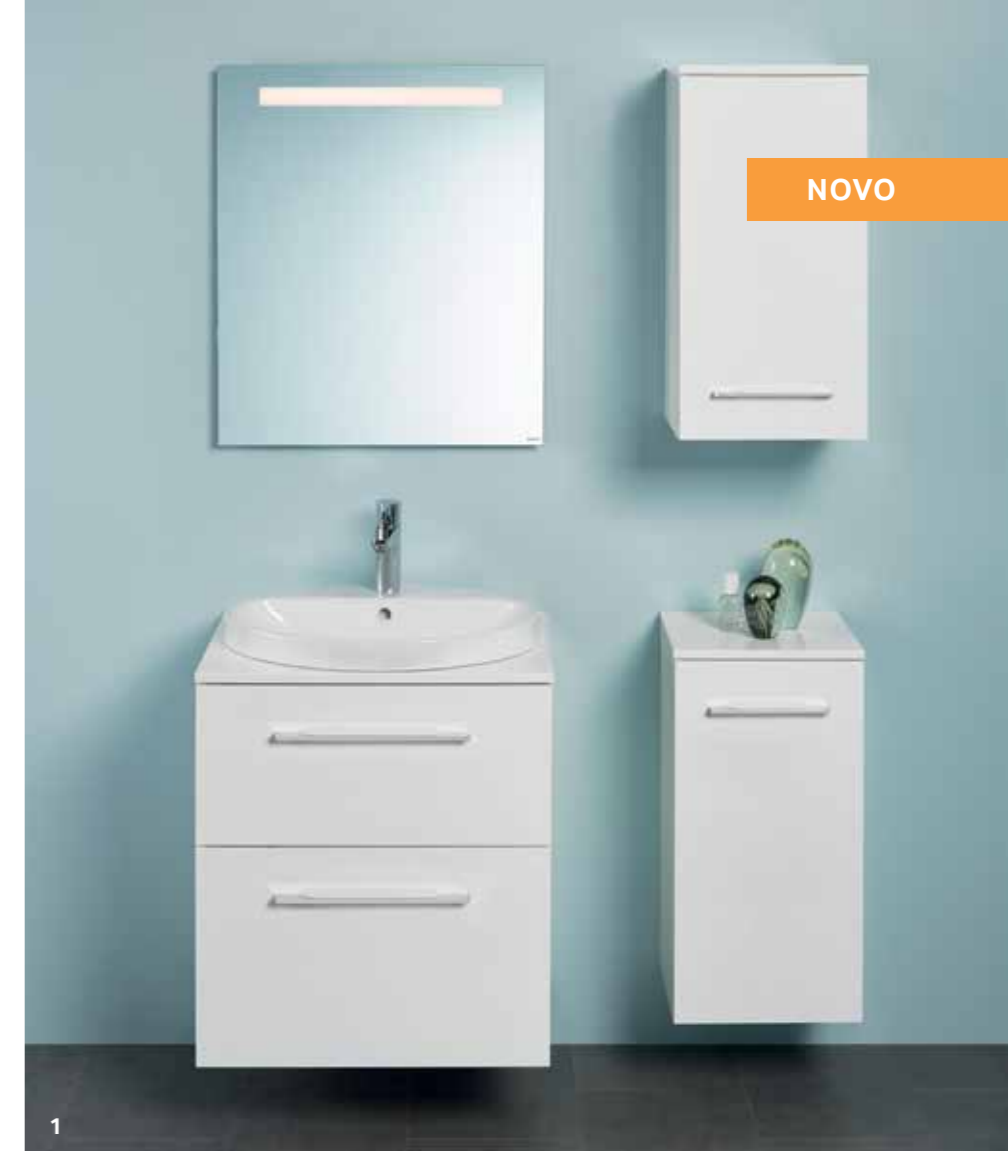

GEBERIT SELNOVA SQUARE KUPAONSKI NAMJEŠTAJ

KONCEPT S JASNIM LINIJAMA

Jasne linije i nježno zarubljivanje su glavne značajke Selnova kupaonskog namještaja. Umivaonici se sužavaju prema dolje kako bi tvorili spoj s ormarićima ispod, koji su postavljeni zamjetno unatrag. Ovaj pristup naglašava tanke linije. Integrirane, delikatno zaobljene profilne ručke oponašaju krivulje koje formiraju fronte umivaonika, naglašavajući impresiju lakoće.

RJEŠENJA ZA RAZLIČITE SITUACIJE UGRADNJE

Fronte i korpusi su dostupni u bijeloj boji. Namještaj se može postaviti na zid ili pod, s kromiranim nožicama po izboru. Modularni bočni elementi dostupni su u različitim oblicima i veličinama. Namještaj se isporučuje u potpunosti predmontiran, s opcijom postavljanja okova vrata na bilo koju stranu.

KOMPLET ZA NADGRADNI UMIVAONIK I PLOČU ZA UMIVAONIK

Nova moderna kombinacija proširuje mogućnosti dizajna nadgradnog umivaonika Selnova Square. Ovalni nadgradni umivaonik, ploča za umivaonik i baza za umivaonik međusobno su savršeno usklađeni. Novi kompleti za nadgradne umivaonike Geberit Selnova Square dostupni su u četiri boje i veličinama od 60 i 80 cm.

Otpornost na vlagu

Ladice s mekim zatvaranjem/izvlačenjem

GEBERIT SELNOVA BOJE KUPAONSKOG NAMJEŠTAJA

KORPUS/ FRONTA

bijela, lak visokog sjaja

svijetli orah hickory, melamin

lava, mat lak

orah hickory, melamin