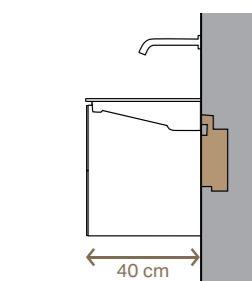

Klasičan umivaonik
Š 50 cm, 60 cm, 75 cm, 90 cm, 105 cm, 120 cm
Dostupan s izljevnim otvorom ili bez njega

Umivaonik s bazom
Š 60 cm, 75 cm, 90 cm, 105 cm, 120 cm
Dostupan s izljevnim otvorom ili bez njega

Nadgradni umivaonik
Š 50 cm x D 40 cm
Dostupan s izljevnim otvorom ili bez njega

Nadgradni umivaonik
Š 50 cm x D 42 cm
Dostupan s izljevnim otvorom ili bez njega

Mala dubina, 40 cm*

Umivaonik, samostojeći dizajn
Sifon integriran u ugradbeni element
Š 90 cm, 120 cm

Umivaonik s bazom
Š 75 cm, 90 cm, 105 cm

* Rješenje koje štedi prostor, ne može se kombinirati sa svim varijantama namještaja