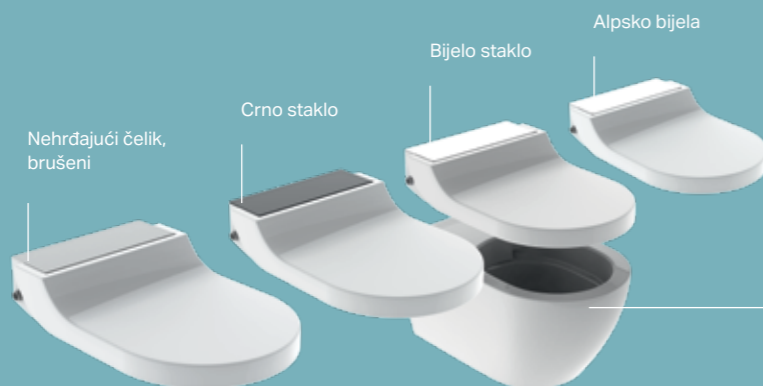

AQUACLEAN TUMA COMFORT JE DOSTUPNA
U ČETIRI DIZAJNA:

AquaClean Tuma tuš WC uređaj sa standardnom WC keramičkom školjkom.