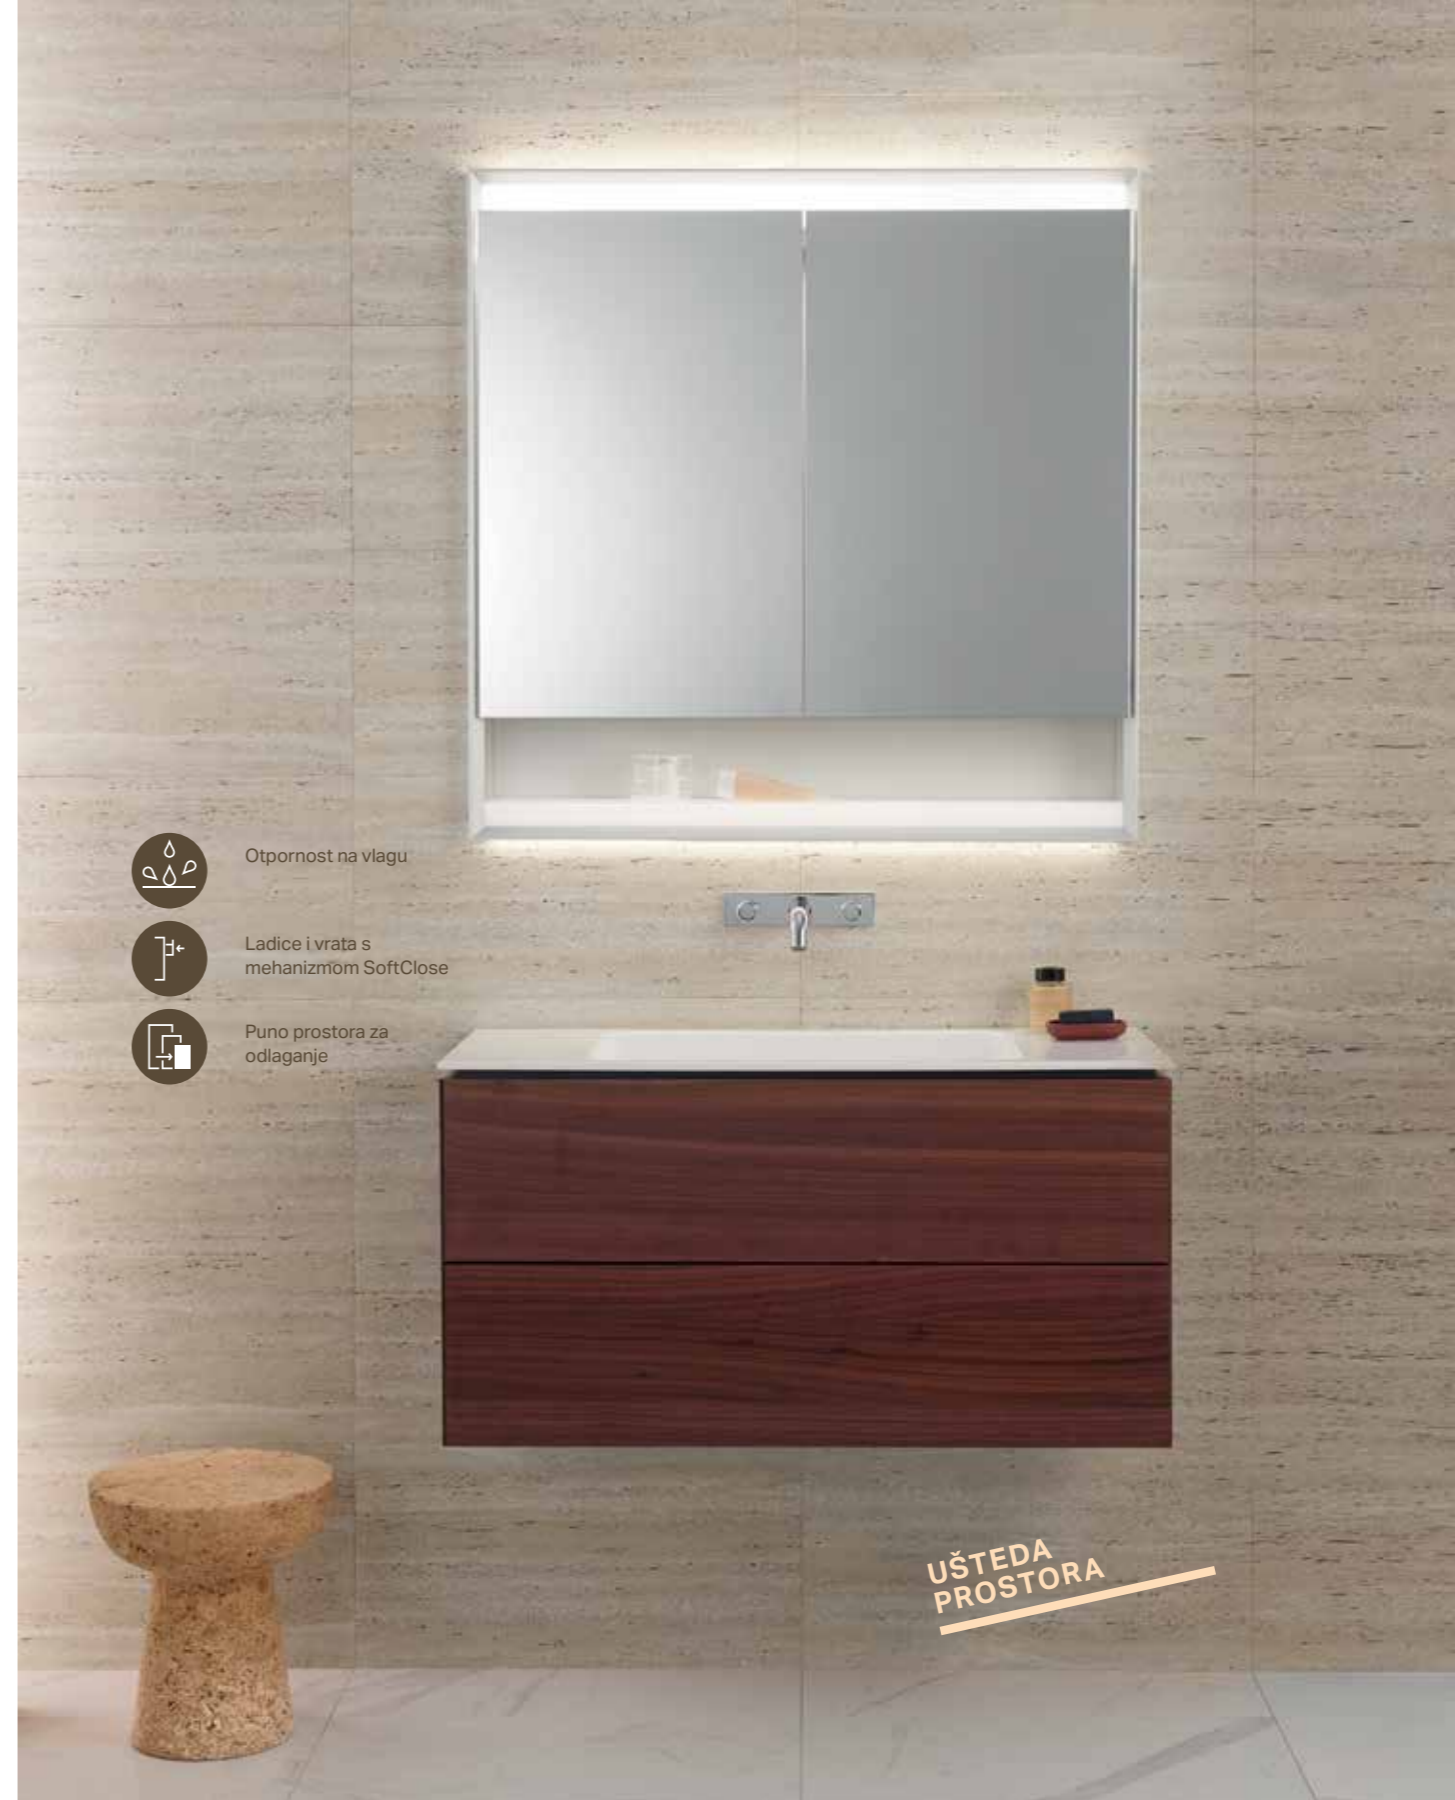

Otpornost na vlagu

Ladice i vrata s mehanizmom SoftClose

Puno prostora za odlaganje

UŠTEDA
PROSTORA

1. 1 Tanki umivaonici s mnogo prostora za pohranu.
2. 2 Kupaonski element s ogledalom ugrađen do zida.