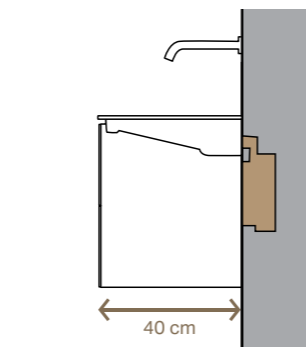

KADA DIZAJN I FUNKCIJA POSTANU JEDNO

RJEŠENJE S TANKIM UMIVAONIKOM