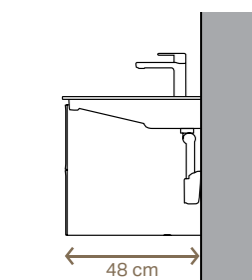

KADA DIZAJN I FUNKCIJA POSTANU JEDNO

JEDNA KUPAONSKA LINIJA, DVA ODVODA, **NIZ VARIJANTI** **DIZAJNA**

VODORADNI ODVOD

Standardna dubina, 48 cm