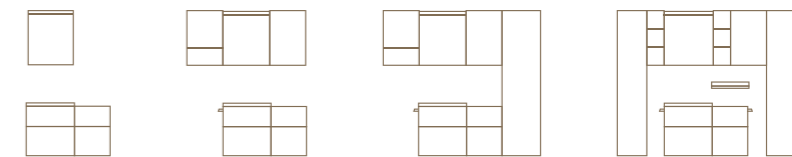

↑
MOGUĆNOST KOMBINIRANJA S GEBERIT OPTION PLUS ELEMENTIMA S OGLEDALOM

Ogledala s rasvjetom i elementi za ogledala iz Geberit Option Plus asortimana savršeno se kombiniraju s Geberit iCon kupaonskom linijom. Nude različite mogućnosti za savršeno osvjetljavanje područja umivaonika poboljšavajući ga dodatnim funkcijama udobnosti i dodatnim prostorom za odlaganje. Više informacija možete pronaći na stranici 146.

SLIMRIM
Umivaonici SlimRim dizajna
s visinom ruba od samo 1,5 cm*.

SLIM
Umivaonici LightRim dizajna
s visinom ruba 5,5 cm.

KLASIKA
Standardni umivaonik visine ruba 9 cm.